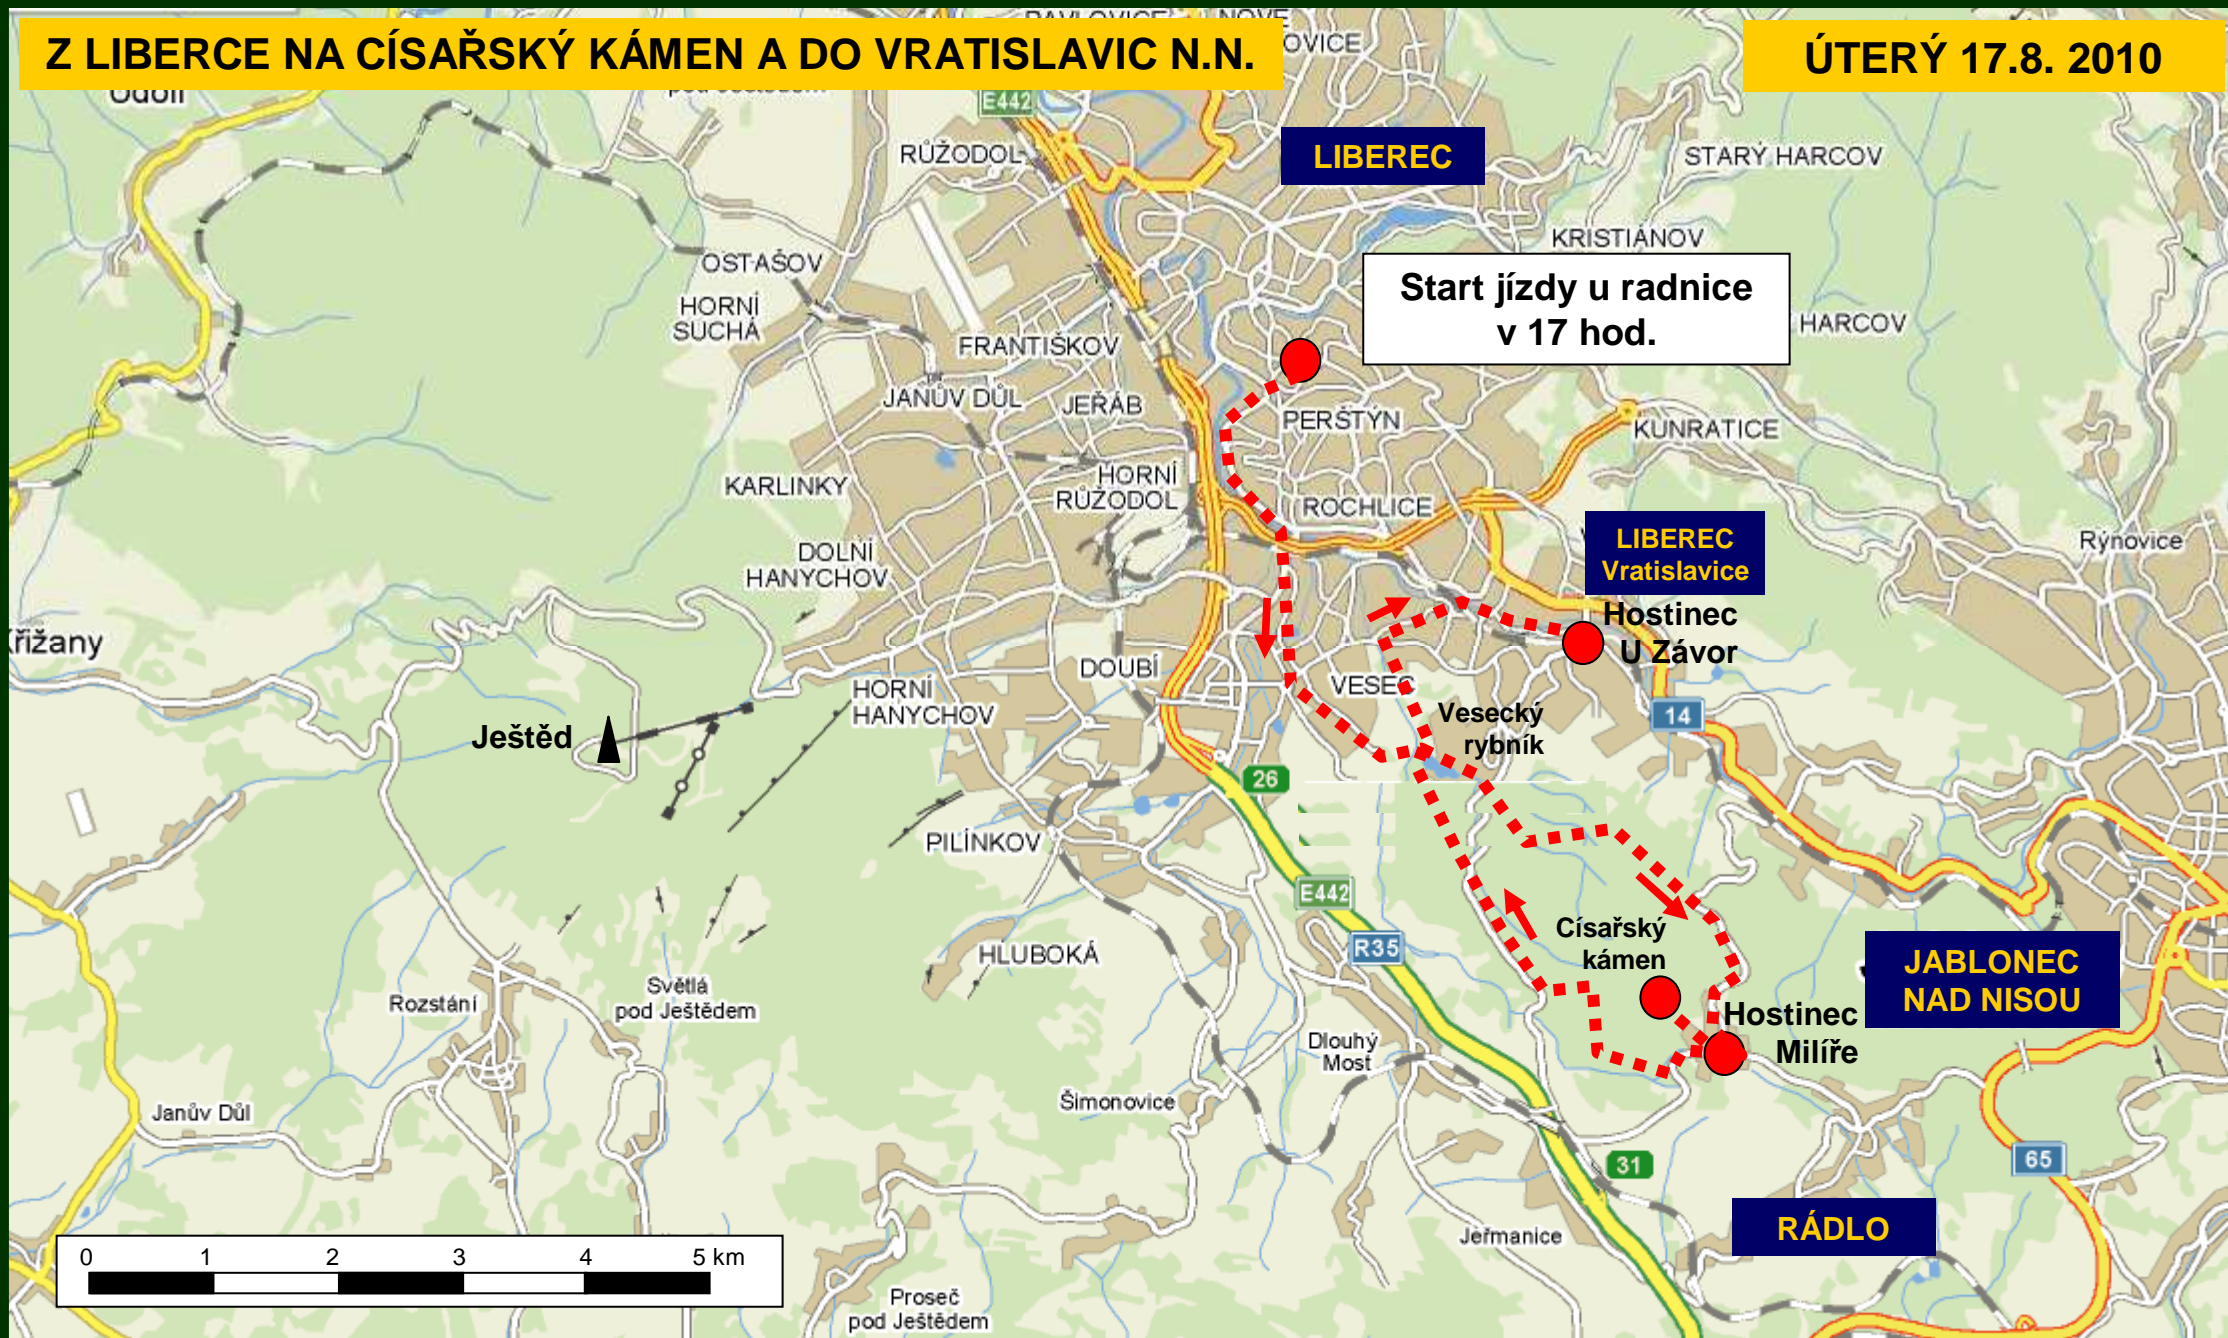

KUDY KAM NA KOLE LIBERCEM A OKOLÍM – PROGRAM UNIE PRO SPORT A ZDRAVÍ

Z LIBERCE NA CÍSAŘSKÝ KÁMEN A DO VRATISLAVIC N.N.

ÚTERÝ 17.8. 2010

Námět trasy : Jiří Rutkovský

Délka trasy : 20 km

Číslo trasy : Okruh 4